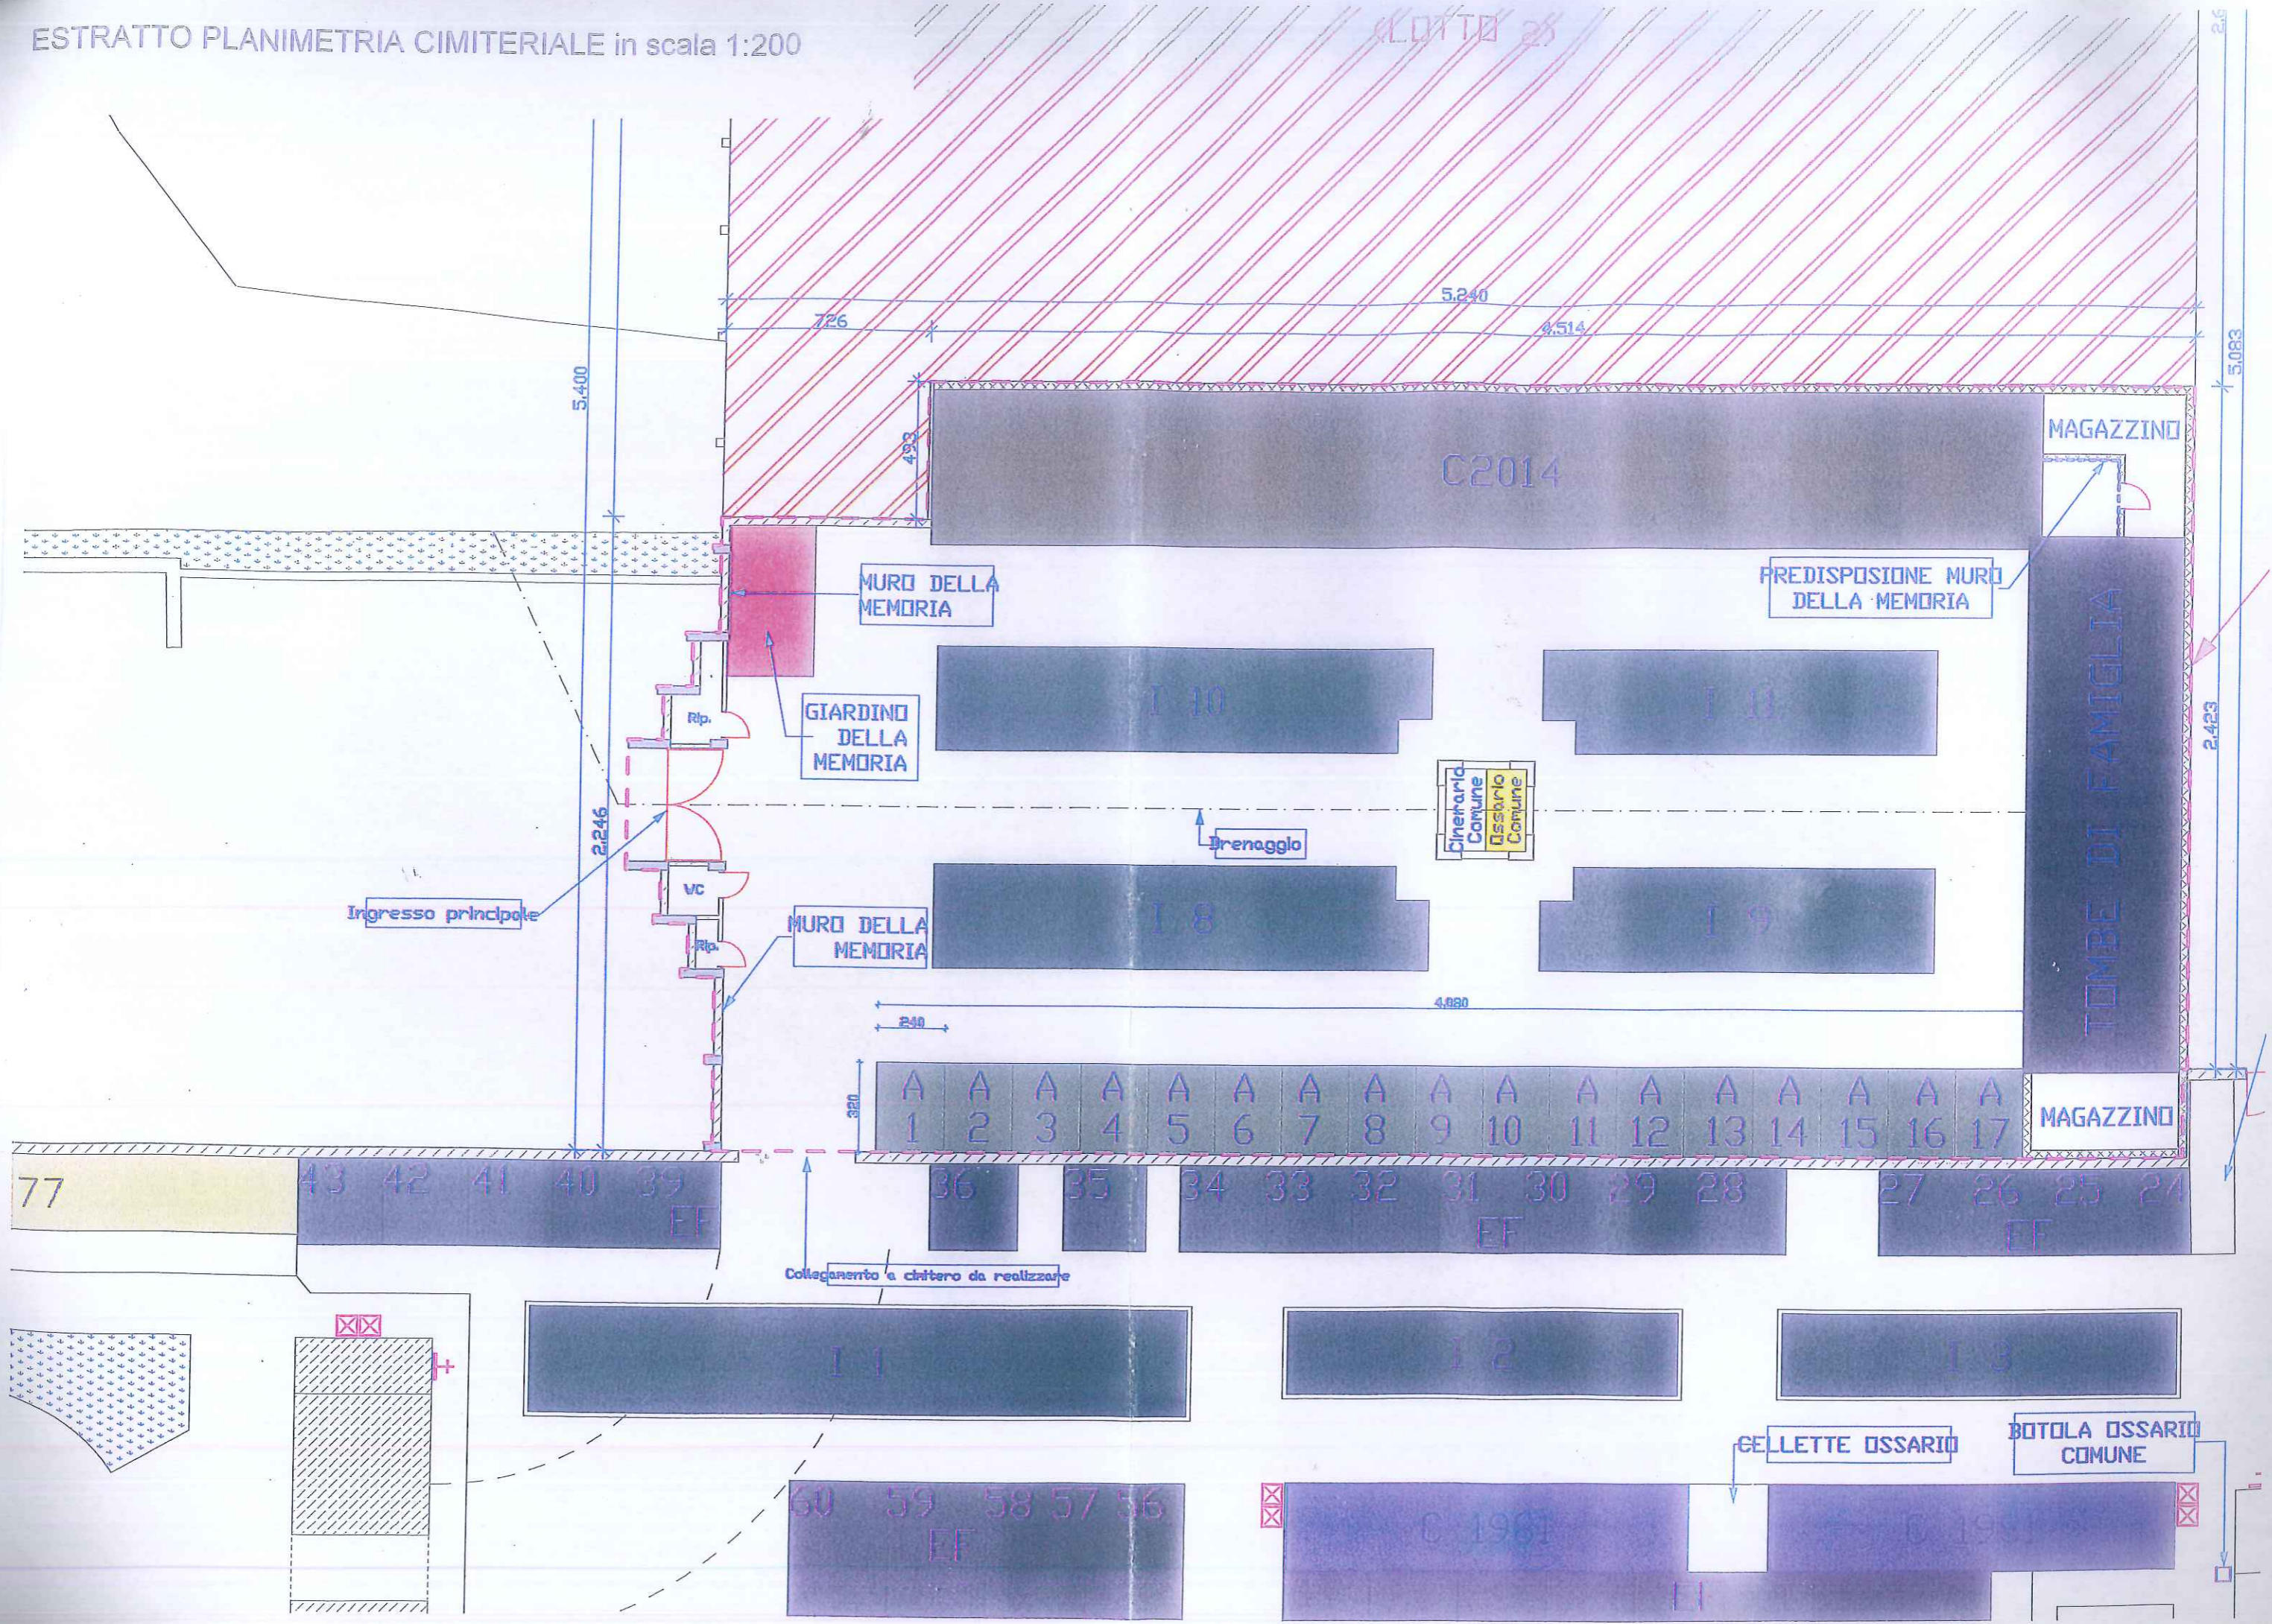

LOTTO 25

77

43 42 41 40 39 EF

A 1 2 3 4 5 6 7 8 9 10 11 12 13 14 15 16 17

36 35 34 33 32 31 30 29 28 27 26 25 24 EF

11

12

13

60 59 58 57 56 EF

C 1981

C 1982

BOTOLA OSSARIO COMUNE

GELLETTE OSSARIO

Collegamento a criterio da realizzare

Ingresso principale

MURO DELLA MEMORIA

GIARDINO DELLA MEMORIA

MURO DELLA MEMORIA

PREDISPOSIZIONE MURO DELLA MEMORIA

MAGAZZINO

MAGAZZINO

TOMBE DI FAMIGLIA

Cimiterio Comune Ossario Comune

Drenaggio

5.083
2.423
2.6

5.240

4.514

726

5.400

2.246

4.923

240

4.880

320